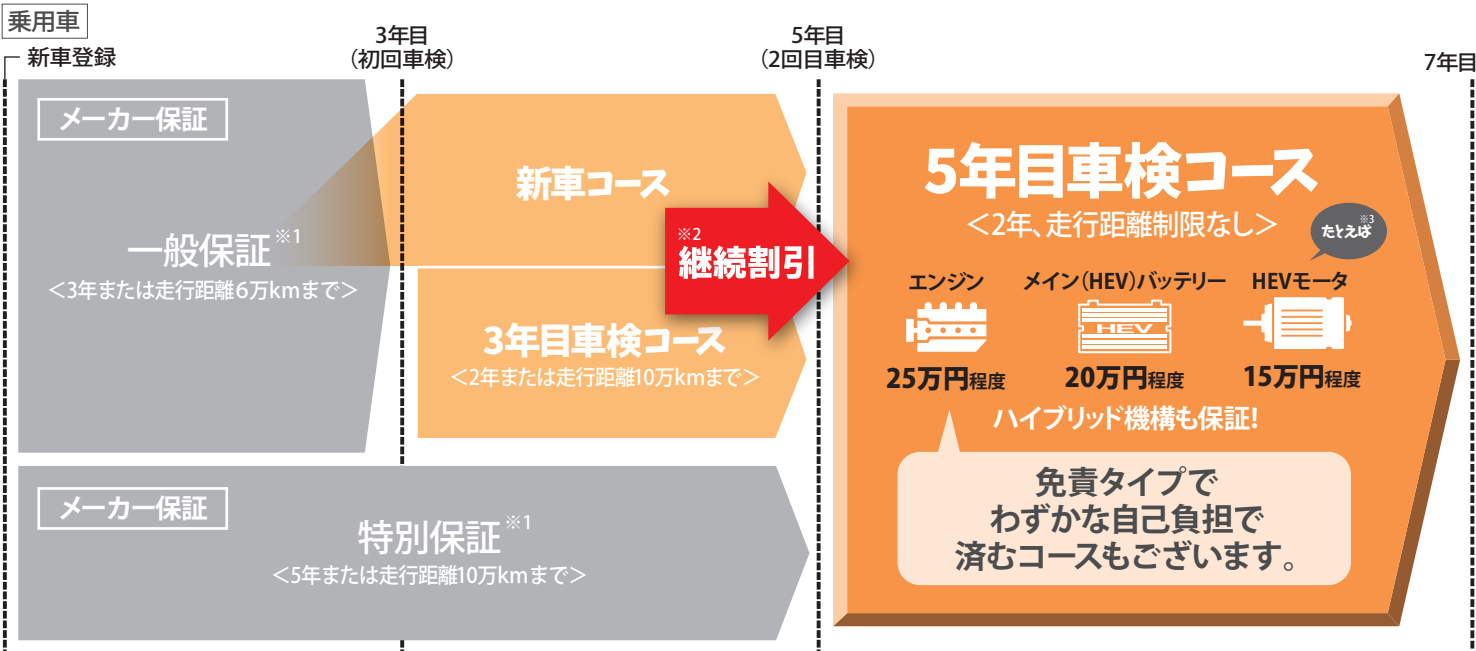

車検コース

大切なおクルマに、大きな安心を 保証がつくしプラン

※1：特別保証は、『走る』『曲がる』『止まる』『乗員保護』といった重要な機能を果たす部品を保証します。一般保証は、特別保証以外の部品を保証します。(但し、一部対象外あり)
 ※2：弊社で、新車コース・3年目車検コースご加入の方が5年目車検コースに継続加入いただくと割引対象となります。
 ※3：「保証がつくしプラン」の保証対象とならない故障があります。詳しくは裏面をご参照下さい。